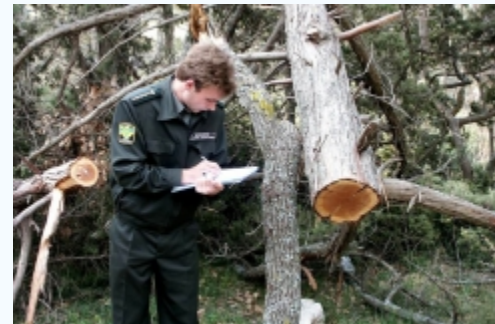

Специалист, который контролирует природопользование - следит за выполнением экологических требований; совместно с представителями правоохранительных органов проводит мероприятия по профилактике и пресечению незаконной охоты, рыбной ловли и вырубке леса; планирует и проводит природоохранные мероприятия; обеспечивает рациональное использование и восстановление природных ресурсов.