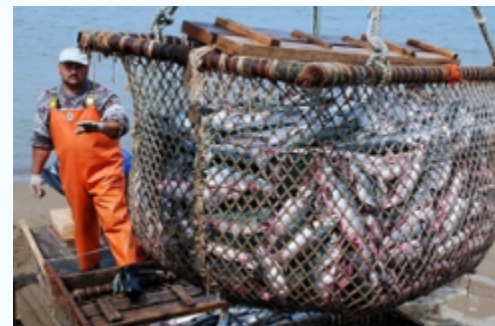

Рабочий, осуществляющий промысловые работы на рыболовном судне. К профессиональным обязанностям мастера по добыче рыбы относятся изготовление, ремонт и эксплуатация орудий промышленного рыболовства (промысловых машин, механизмов, устройств и приборов контроля орудий лова), участие в управлении промысловыми работами на судне, организация промысловых работ, ремонт орудий лова, а также организация работ группы рыболовных судов по добычи рыбы.